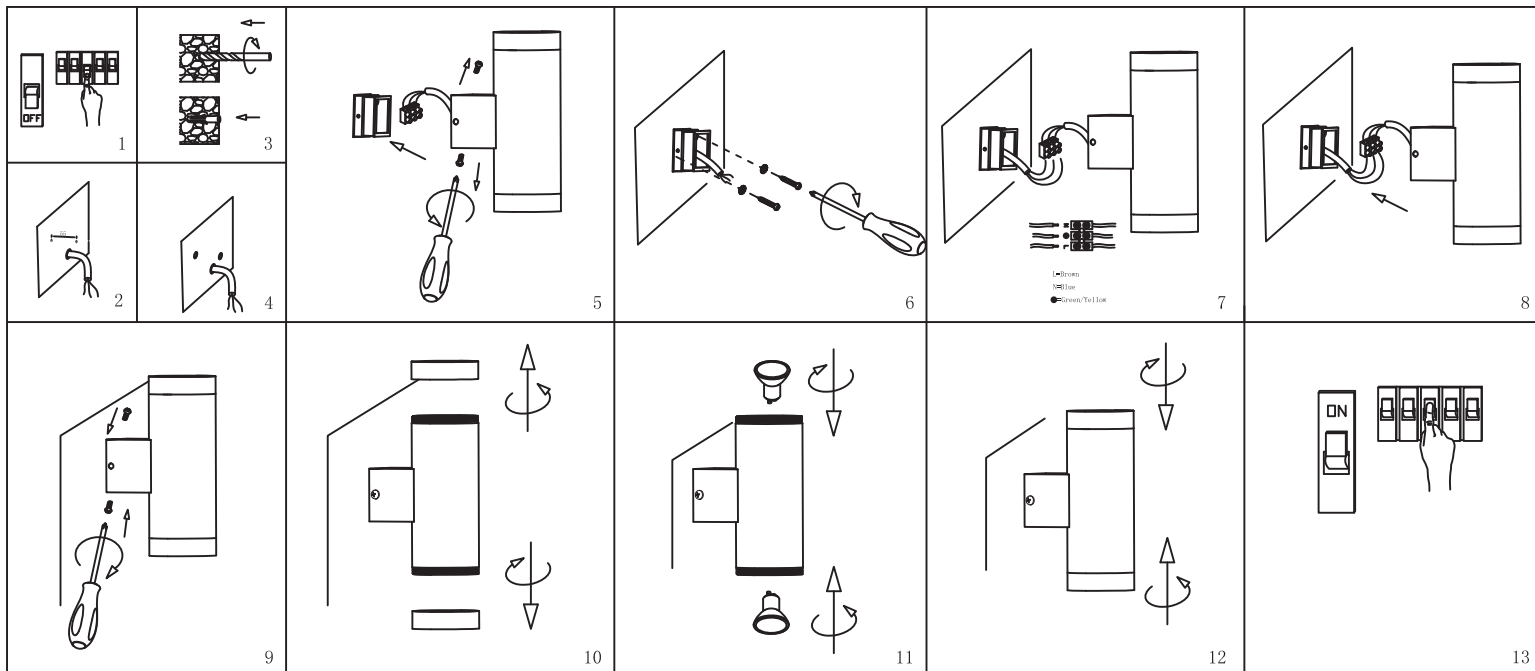

Trend

BELYSNING

Trend Sigrid Dobbel Stål/Trend Sigrid Dobbel Svart Utendørs Lampe

GU10/Max.35W IP44

230Volt/50Hz

Modell CWRM204A-S/Modell CWRM204A-B

Modell CWRM204A-S/Modell CWRM204A-B

230Volt / 50Hz

GU10 MAX. 35W

IP44

Klasse 1 jording
Muligheten for parallelltilkobling

Monteringsveiledning:
Strømtilførselsledning 3*1.0mm2

CE RoHS IP44

Sikkerhetsinstruksjoner:
Elektrisk arbeid skal kun utføres når nettspenningen
er slått av og kun av en autorisert elektriker.