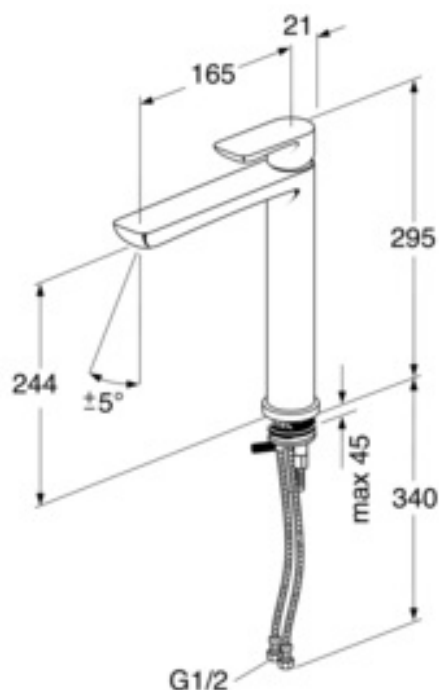

## ARTIKKELNUMMER MM.

NRF-nr.  
4340353

Artikkelnummer:  
GB41218251 41

EAN-nummer  
7393792230445

Emballasje  
L: 460,00 x W: 275,00 x H: 80,00 mm.  
Vikt: 2,45 kg

Villeroy & Boch Norge AS / Postboks 13, 1471 Lørenskog / [www.gustavsberg.no](http://www.gustavsberg.no) / [info.norway@gustavsberg.com](mailto:info.norway@gustavsberg.com)