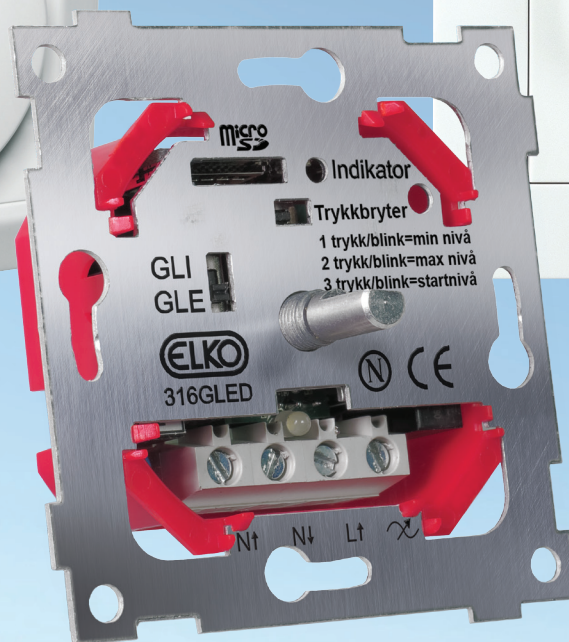

NYHET!

Markedets mest avanserte dimmer **ELKO 316 GLED**

Spesielt utviklet for LED og lave laster

El.nr. 14 714 74

El.nr. 14 106 95

- Både GLE eller GLI dimming.
- Mulighet for å innstille maksimum, minimum og startnivå.
- 316 GLED kan dimme fra 0-100%.
- Konstruert for både én-polet og to-polet bruk.
- Lav byggehøyde gir god plass i veggboxen.

Utviklet og produsert i Norge.
Av elektrikere, for elektrikere.

ELKO

NORSKMESTER
Energi - Liv - Muligheter