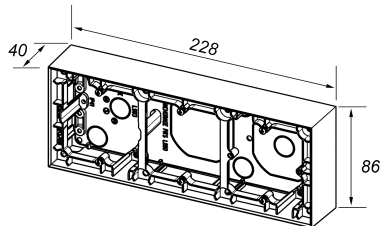

FDV dokument 1470820

Produkt: Plus trippel kappe 40mm SO
El-nummer: 1470820
Vareno: EKO04612
EAN: 7020160461216
Pakningsant.: 5
Farge: Sort

Produktbeskrivelse: Plus trippel påveggkappe 40mm.
Benyttes der innfelt materiell ønskes ombygget til påvegg.
Trippelramme for komplettering, må bestilles separat.

Tekniske spesifikasjoner: Trippel påveggskappe ELKO Plus
Farge: Sort
Høyde 40mm.
Halogenfri.

Målskisse

Koblings skjema

ELKO AS

E-post: elko@elko.no
Internett: www.elko.no
Bank: 6219.05.15880
Foretaksnr: NO 911 382 563 MVA