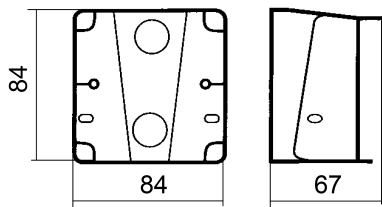

Målskisse

Koblings skjema

ELKO AS

E-post: elko@elko.no
Internett: www.elko.no
Bank: 6219.05.15880
Foretaksnr: NO 911 382 563 MVA

Hovedkontor
Sandstuveien 68, NO-0680 Oslo
Postboks 6598 Etterstad, NO-0607 Oslo
Tlf.: +47 67 80 73 00
Faks: +47 67 80 73 01

Fabrikk
Sporpind Industriområde, NO-3340 Åmot
Tlf.: +47 32 78 91 00
Faks: +47 32 78 91 01