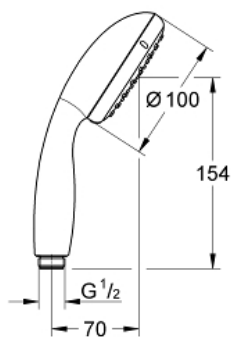

NEW TEMPESTA 100
Håndduşj 2 sprays
MODEL # 2759710E

Pure Freude
an Wasser

GROHE

Product Description:
NEW TEMPESTA 100
Håndduşj 2 sprays

Standard Specification:

Rain, Jet

GROHE EcoJoy 5,7 l/min gjennomstrømningsbegrenser

alle standard duşjslanger

velegnet til gjennomstrømsvarmer

min. trykk 1.0 bar

Color:

□ 2759710E krom