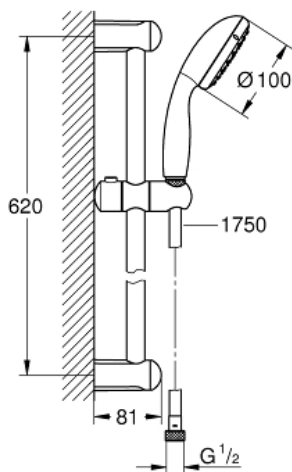

NEW TEMPESTA 100  
Dusjgarnityr 1 spray  
MODEL # 27853001

Pure Freude  
an Wasser

**GROHE**

**Product Description:**  
**NEW TEMPESTA 100**  
**Dusjgarnityr 1 spray**

**Standard Specification:**

består av:

hånddusj (27 852)

dusjstang, 600 mm (27 523)

Relexaflex slange 1750 mm 1/2" x 1/2" (28 154)

**GROHE DreamSpray** perfekt strålemønster

**GROHE StarLight** krom overflate

**SpeedClean** antikalksystem

**Indre WaterGuide** for lengre levetid

**ShockProof** silikonring som forhindrer ødelagte dusjhoder

velegnet til gjennomstrømsvarmer

min. trykk 1.0 bar

**Color:**

□ 27853001 krom