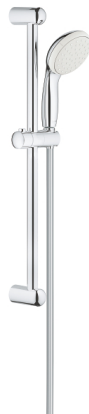

NEW TEMPESTA 100  
Dusjgarnityr 1 spray  
MODEL # 27853001

Pure Freude  
an Wasser

**GROHE**

**Product Description:**  
**NEW TEMPESTA 100**  
**Dusjgarnityr 1 spray**

**Standard Specification:**

består av:

hånddusj (27 852)

dusjstang, 600 mm (27 523)

Relexaflex slange 1750 mm 1/2" x 1/2" (28 154)

**GROHE DreamSpray** perfekt strålemønster

**GROHE StarLight** krom overflate

**SpeedClean** antikalksystem

**Indre WaterGuide** for lengre levetid

**ShockProof** silikonring som forhindrer ødelagte dusjhoder

velegnet til gjennomstrømsvarmer

min. trykk 1.0 bar

**Color:**

□ 27853001 krom