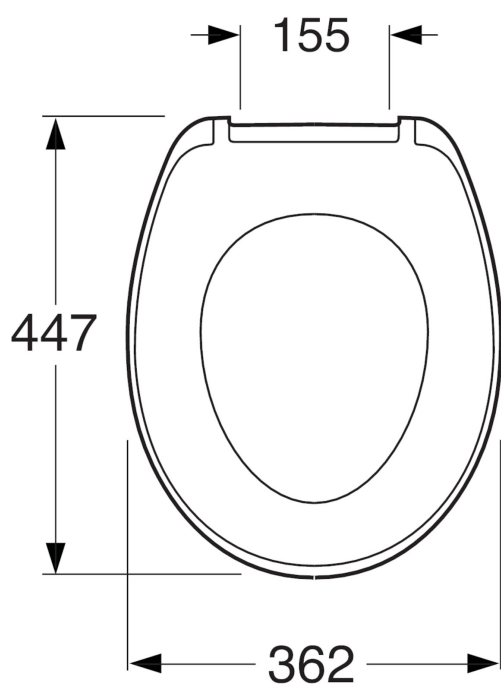

## ARTIKKELNUMMER MM.

NRF-nr.  
6025471

Artikkelnummer:  
8780S101

EAN-nummer  
4051202349509

Emballasje  
L: 460,00 x W: 383,00 x H: 49,00 mm.  
Vikt: 2,56 kg

Veilendende pris  
1 369 kr (1 095 kr eks. mva)