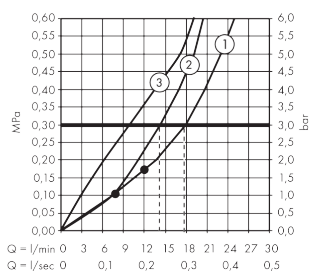

RainSelect

Termostat til innbygging til 3 uttak

Overflater: krom Art. nr. : 15356000

Monteringseksempel

RainSelect
1531118X / 15356XXX

Rohrunterbrecher / Disconnecteur /
Pipe interrupter / Valvola antiriflusso /
Interruptor de tubería / Buisbeluchter /
Rørafbryder / Válvula anti-retorno /
Przerwacz turowy / oddělovač trubky /
Prerušenie potrubia / 管道断续器 /
Прерыватель трубы / Csőmegszakító /
Putkikatkoín / Rörventil /
Vamzdžio pertraukiklis / Ventil cijevi /
Boru kesici / Valvã de oprire /
Διακοπή σωλήνα / Prekinjalnik cevi /
torukačesti / Saurules aidalitãjs /
Element za regulaciju pritiska u
cevi vazduhom /
Røravbryter / Тръбен прекъсвач /
Ndërprerës i tubit / قاطع الماء