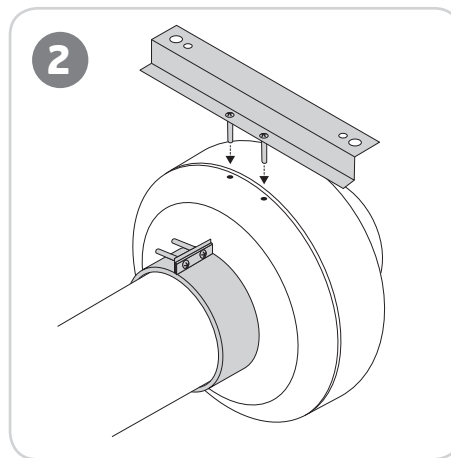

Montering/Montering/Asennus/Installation

Montering med monteringsklemme og -brakett.

Montering med monteringsklämma och -beslag.

Asentaminen käyttäen asennussankaa ja -kiinnikettä.

Installation with mounting clip and bracket.