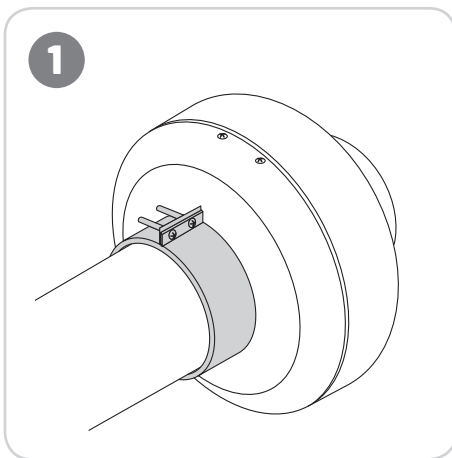

Montering/Montering/Asennus/Installation

Montering med monteringsklemme og -brakett.

Montering med monteringsklämma och -beslag.

Asentaminen käyttäen asennussankaa ja -kiinnikettä.

Installation with mounting clip and bracket.