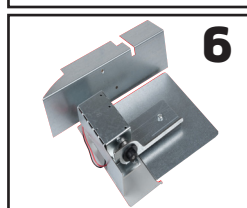

Vision E/F

	Art.nr	Beskrivelse
1	110792	Reduksjon Ø160/125
2	110811	Bryterdisplay E/F Vision/Elegant
3	110812	Brytertilkobling E/F Vision/Elegant
4	110795	Transformator belysning
5	110796	Spotlight Vision/Elegant
6	113540	Spjeldkit m/motor Vision E/F
7	110798	Skruepose Vision
8	110800	Metallfilter rustfri
9	110813	Komponentboks Vision E/F
10	110815	Kabel til bryter 12V 4-leder L=600 mm
11	110816	Kabel spjeldmotor 12V L=300 mm
12	112061	Øvre skorstein rustfri
13	112060	Nedre skorstein rustfri
14	113541	Spjeldplate Tett Vision/Elegant E/F
15	113542	Spjeldplate Grunnventilasjon Vision/Elegant E/F