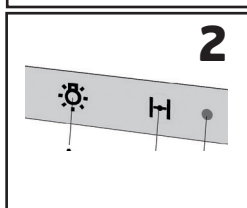

Vision E/F

	Art.nr	Beskrivelse
1	110792	Reduksjon Ø160/125
2	110811	Bryterdisplay E/F Vision/Elegant
3	110812	Brytertilkobling E/F Vision/Elegant
4	110795	Transformator belysning
5	110796	Spotlight Vision/Elegant
6	113540	Spjeldkit m/motor Vision E/F
7	110798	Skruepose Vision
8	110800	Metallfilter rustfri
9	110813	Komponentboks Vision E/F
10	110815	Kabel til bryter 12V 4-leder L=600 mm
11	110816	Kabel spjeldmotor 12V L=300 mm
12	112061	Øvre skorstein rustfri
13	112060	Nedre skorstein rustfri
14	113541	Spjeldplate Tett Vision/Elegant E/F
15	113542	Spjeldplate Grunnventilasjon Vision/Elegant E/F