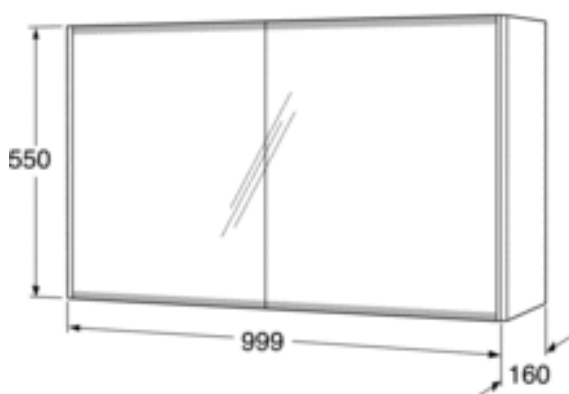

SPEILSKAP GRAPHIC – 100 CM

GRØNN

GUSTAVSBERG /
SMÅRTERE BADEROM

PRODUKTEGENSKAPER

MØBLER MED
SOFT CLOSE

- Dobbeltsidige speildører
- Frostet kant nederst forhindrer synlige fettflekker
- Mykklukkende dører

ARTIKKELNUMMER MM.

NRF-nr.
7031718

Artikkelnummer:
GB71GCMC10GN

EAN-nummer
7391530071251

Emballasje
L: 180,00 x W: 1020,00 x H: 570,00
mm.
Vikt: 20,00 kg

Veilendende pris
7 429 kr (5 943 kr eks. mva)

INNGÅR I LEVERANSEN