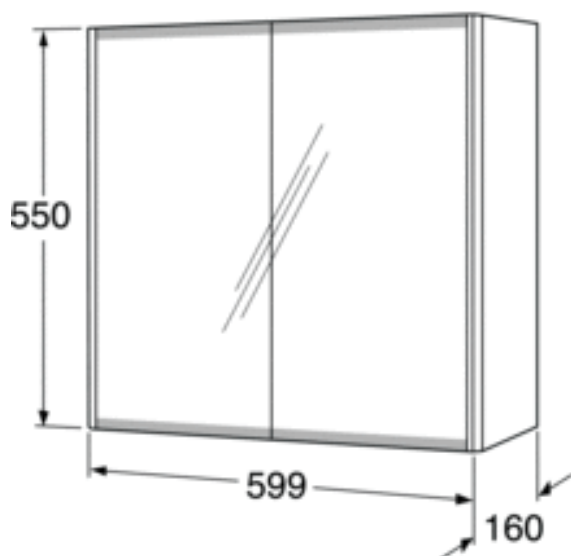

SPEILSKAP GRAPHIC – 60 CM

GRØNN

GUSTAVSBERG /
SMÅRTERE BADEROM

PRODUKTEGENSKAPER

MØBLER MED
SOFT CLOSE

- Dobbeltsidige speildører
- Frostet kant nederst forhindrer synlige fettflekker
- Mykklukkende dører

ARTIKKELNUMMER MM.

NRF-nr.
7031723

Artikkelnummer:
GB71GCMC60GN

EAN-nummer
7391530071237

Emballasje
L: 180,00 x W: 620,00 x H: 570,00 mm.
Vikt: 15,00 kg

Veilendende pris
6 000 kr (4 800 kr eks. mva)

INNGÅR I LEVERANSEN

- Ferdigmontert speilskap med monteringsmateriell, magnetlist og forstørrelsesspeil