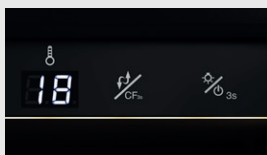

NYHED 2019

WINEMEX 20

WINEMEX 20 - FRITSTÅENDE/INDBYGNINGSMODEL

Højde	Mål	Farve	Varenr.	Pris
820-890 mm	295 mm	Sort	910.21.1000.2	8.499,-

Elegant elektronisk betjeningspanel med temperaturvisning.

I bunden af Winemex-skabet finder du elegant udluftning, så overskudsvarmen fra skabet ledes ud i rummet, og på den måde bidrager til at genopvarmning af boligen.

ENERGIKLASSE

LED LYS

GLAS TOUCH

Pris kr. 8.499,-

SÆRLIGE EGENSKABER

- 5 hylder af FSC-certificeret bøgetræ
- LED-lys i top og sider
- Mulighed for at vende lågen
- Med lydsvag vibrationsdæmpet kompressor
- Med ventilationsrist i sokkelen, som sikrer ventilation selvom skabet indbygges
- Lågen er designet, så skabets front flugter med køkkenskabene ved indbygning

PRODUKTSPECIFIKATIONER

MATERIALE:	Sortlakeret stål med glaslåge
HØJDE:	Kan justeres fra 820 mm til 890 mm
ANTAL ZONER:	Enkeltzone skab
ANTAL FLASKER:	20
VOLUMEN:	50 liter

TEKNISKE DATA

STRØM:	230 V
EFFEKTIVITETSKLASSE:	A+
ÅRLIGT ENERGIFORBRUG:	93 kWh/år
KLIMAKLASSE:	SN - T (+10 °C til +43 °C)
LYDNIVEAU:	42 dB
MODEL:	Kan anvendes som indbyg eller fritstående