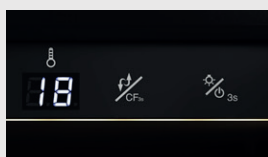

NYHED 2019

WINEMEX 40

WINEMEX 40 - FRITSTÅENDE/INDBYGNINGSMODEL

Højde	Mål	Farve	Varenr.	Pris
820-890 mm	595 mm	Sort	910.21.1002.2	11.999,-

Elegant elektronisk betjeningspanel med temperaturvisning.

I bunden af Winemex-skabet finder du elegant udluftning, så overskudsvarmen fra skabet ledes ud i rummet, og på den måde bidrager til at genopvarmning af boligen.

ENERGIKLASSE

LED LYS

GLAS TOUCH

Pris kr. 11.999,-

SÆRLIGE EGENSKABER

- 10 hylder af FSC-certificeret bøgetræ
- LED-lys i top og sider
- Dobbelt skab med én zone i hver side
- Med lydsvag vibrationsdæmpet kompressor
- Med ventilationsrist i sokkelen, som sikrer ventilation selvom skabet indbygges

PRODUKTSPECIFIKATIONER

MATERIALE:	Sortlakeret stål med glaslåge
HØJDE:	Kan justeres fra 820 mm til 890 mm
ANTAL ZONER:	Tozone skab
ANTAL FLASKER:	40
VOLUMEN:	100 liter

TEKNISKE DATA

STRØM:	230 V
EFFEKTIVITETSKLASSE:	C
ÅRLIGT ENERGIFORBRUG:	200 kWh/år
KLIMAKLASSE:	SN - T (+10 °C til +43 °C)
LYDNIVEAU:	42 dB
MODEL:	Kan anvendes som indby eller fritstående