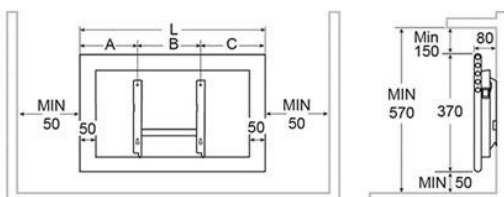

MÅLSKISSE

		A	B	C	L
H30 H	600W	194	202	193	589
H30 H	800W	202	302	200	704
H30 H	1000W	230	302	230	762
H30 H	1200W	167	605	162	934
H30 H	1400W	224	605	220	1049
H30 H	2000W	397	605	392	1394

H30 Høy

H30 H

BILDER