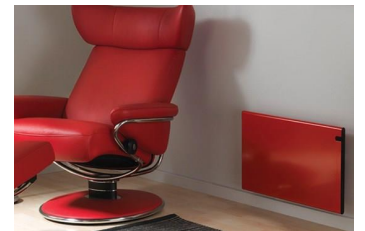

Glamox H30 rød