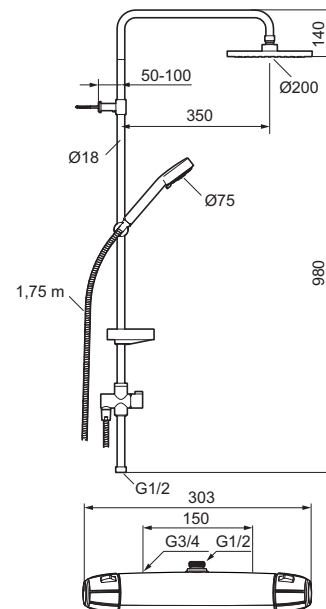

Takdusjpakke, 9000E II

Beskyttelsesmodul 

- Sikkerhetsbatteri FMM 8211-2500
- Takdusjsett FMM 9392-1000
- Med sjampohylle og såpehylle
- Takdusj og hånddusj Eco Flow 12 l/min
- Kalkavisende sil
- Veggrør kappes etter behov

Utførelse	FMM nr	NRF nr	NOBB nr
Krom	82182500	4304822	49558392