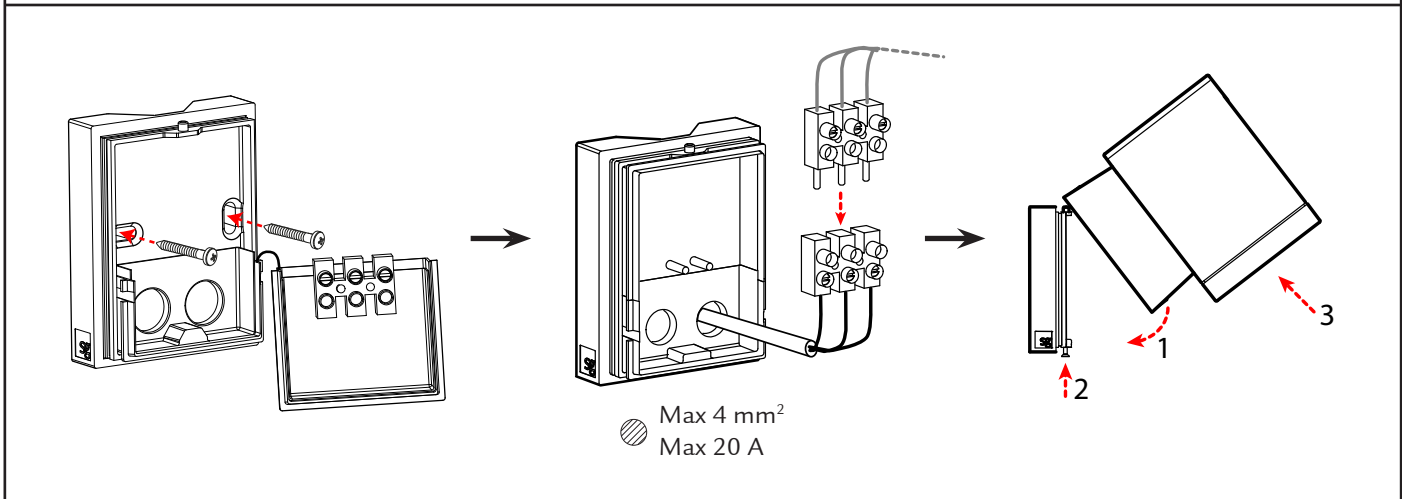

Echo 1X Metro 1X

230V, 50/60Hz, GU10, Class II, Echo: IP54, Metro: IP65

NO: Kan kun installeres av en registrert installasjonsvirksomhet
 EN: Only to be installed by an authorized electrician
 FR: Doit être installé par un électricien autorisé
 NL: Mag alleen geïnstalleerd worden door een bevoegde elektricien
 DE: Dieses Produkt darf nur durch autorisiertes Personal (z. B. Elektro-Installateur) angeschlossen und in Betrieb genommen werden