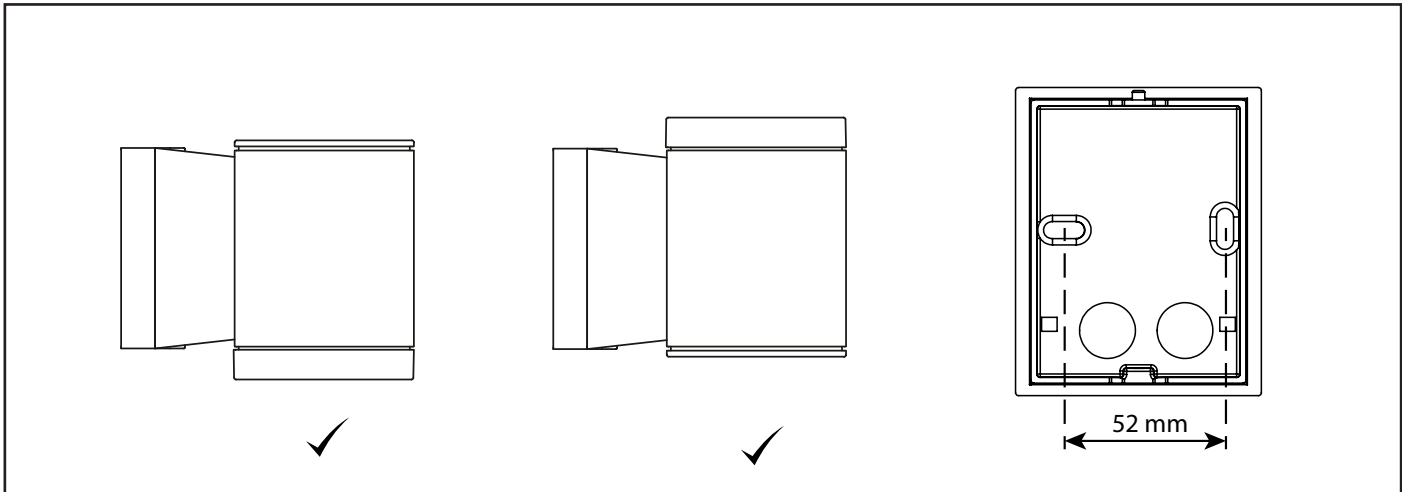

Echo 1X Metro 1X

230V, 50/60Hz, GU10, Class II, Echo: IP54, Metro: IP65

NO: Kan kun installeres av en registrert installasjonsvirksomhet
 EN: Only to be installed by an authorized electrician
 FR: Doit être installé par un électricien autorisé
 NL: Mag alleen geïnstalleerd worden door een bevoegde elektricien
 DE: Dieses Produkt darf nur durch autorisiertes Personal (z. B. Elektro-Installateur) angeschlossen und in Betrieb genommen werden