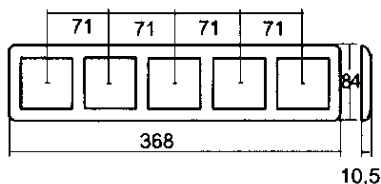

FDV dokument 1411705

Produkt: L575 Komb pl 5 RS16 PH
El-nummer: 1411705
Vareno: EKO09144
EAN: 7020160914415
Pakningsant.: 10
Farge: Polarhvit

Produktbeskrivelse: Kombinasjonsplate med 5 hull i RS16 utførelse. For bruk i innfelt installasjon, eller i kombinasjon med påveggskappe med samme antall hull som ramme. Ved montering av brytere må festeramme L339 el.nr: 14 107 70 benyttes. Kombinasjonsplaten leveres med avtagbare mellomstykker som kan fjernes ved montering av doble og triple stikkontakter. Kombinasjonsrammer kan også leveres i ELKO Plus i Polarhvit, ALuminium og Sort, samt i ekte stål, skifer og glass i ELKO Plus OPTION.

Tekniske spesifikasjoner: RS16 5 Hull
Med løse mellomstykker.
Farge: Polarhvit.
Halogenfri.

Målskisse

Koblings skjema

ELKO AS

E-post: elko@elko.no
Internett: www.elko.no
Bank: 6219.05.15880
Foretaksnr: NO 911 382 563 MVA