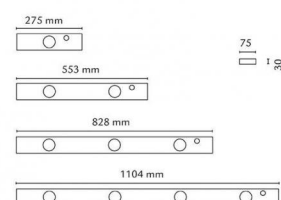

Montering/Tilkobling

Montering: Utenpåliggende
Kobling: Hurtigklemme

Dimensjoner (mm)

Lengde (L): 828
Bredde (W): 75
Høyde (H): 30
Vekt (brutto/netto): 1.65

Forpakning

Forpakkingsstørrelse: 840 x 80 x 40

7 0 2 1 9 8 3 9 1 0 5 3 0