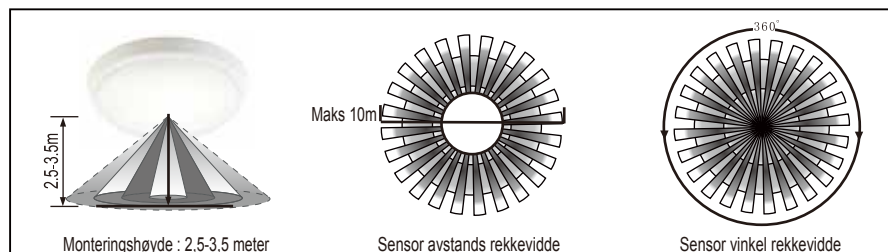

Sensor Rekkevidde

Lysset vill bli stående på i 60 sekunder etter at personen har forlatt bevegelsessensorens rekkevidde.
Dagslys sensorens reaksjonsgrense er på ca. 50 Lux.