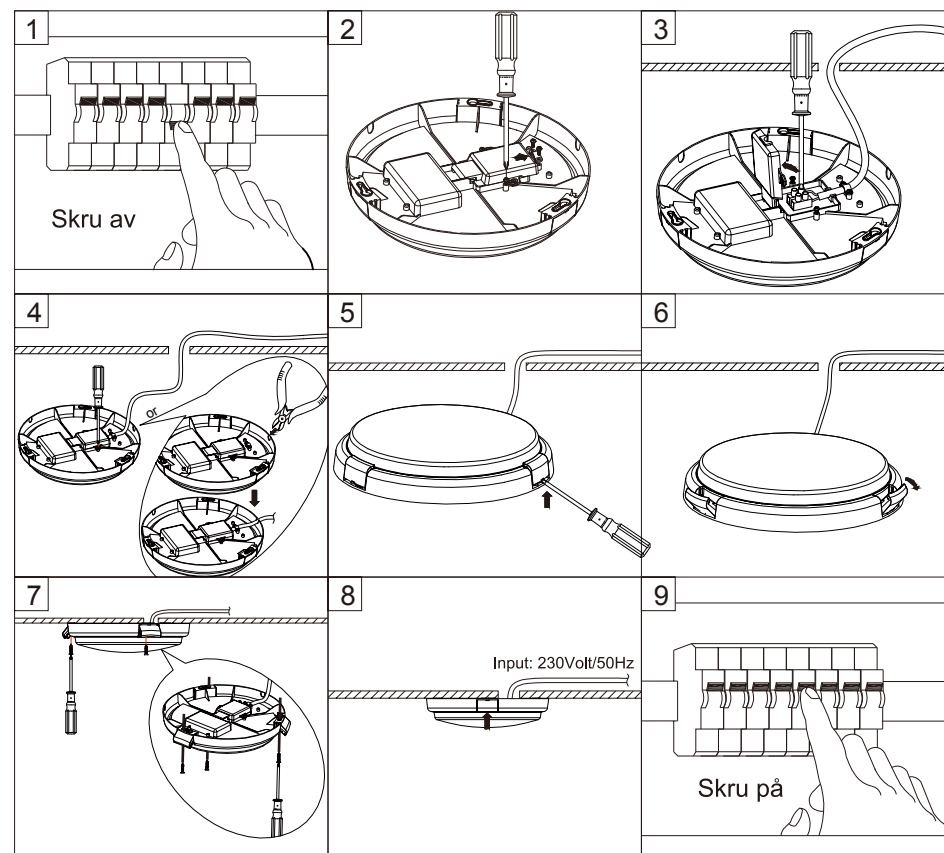

Montering:

Korrekt håndtering av dette produktet

Dette merket indikerer at produktet ikke skal bli kastet med annet husholdningsavfall i hele EU. For å hindre mulig skade på miljøet eller menneskelig helse fra ukontrollert avfallstømming, resirkuler det ansvarlig for å fremme bærekraftig gjenbruk av materielle ressurser. For retur av brukt enhet, vennligst bruk retur- og innsamlingsystemer eller kontakt forhandleren hvor produktet ble kjøpt. De kan ta dette produktet i retur for miljømessig trygg resirkulering.

Monteringsveiledning:
Strømtilførselsledning 2*0.75mm²

☐ Klasse 2
Muligheten for parallelltilkobling

Sikkerhetsinstruksjoner:
Elektrisk arbeid skal kun utføres når nettspenningen er slått av og kun av en autorisert elektriker.

CE RoHS IP20