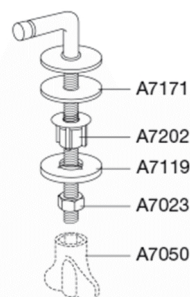

Pressalit Sign 554
Toiletsæde inkl. fast beslag i rustfrit stål. Lift-off funktion kan tilvælges.

Varenummer

554000-BD1999
VVS: 614983000
NRF: 6190005
RSK: 7904460
EAN: 5708590271224

Pressalit Sign - når velvære, funktionalitet og individualitet går op i en højere enhed. Toiletsædets bløde afrundede kanter og lågets buede flade gør Pressalit Sign til en fryd for øjet. Med lift-off funktion eller fast beslag.

Farve

Hvid

Beskrivelse

PRESSALIT toiletsæde med låg, model "Sign", art. nr. 554 af gennemfarvet hærdeplast inkl. BR9 fast beslag med lift-off/BD1 fast beslag i rustfrit stål

- centerafstand: BR9: 155 mm/BD1 155 mm
- afmontering af sæde/låg letter rengøringen (lift-off beslag)
- belastning - ringsæde 180 kg
- 10 års garanti