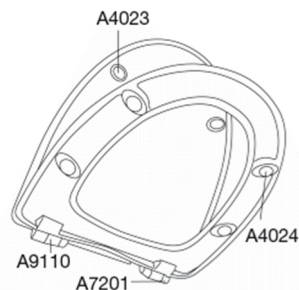

Pressalit Sign 554
Toiletsæde inkl. fast beslag i rustfrit stål. Lift-off funktion kan tilvælges.

Varenummer

554000-BD1999
VVS: 614983000
NRF: 6190005
RSK: 7904460
EAN: 5708590271224

Pressalit Sign - når velvære, funktionalitet og individualitet går op i en højere enhed. Toiletsædets bløde afrundede kanter og lågets buede flade gør Pressalit Sign til en fryd for øjet. Med lift-off funktion eller fast beslag.

Farve

Hvid

Beskrivelse

PRESSALIT toiletsæde med låg, model "Sign", art. nr. 554 af gennemfarvet hærdeplast inkl. BR9 fast beslag med lift-off/BD1 fast beslag i rustfrit stål

- centerafstand: BR9: 155 mm/BD1 155 mm
- afmontering af sæde/låg letter rengøringen (lift-off beslag)
- belastning - ringsæde 180 kg
- 10 års garanti