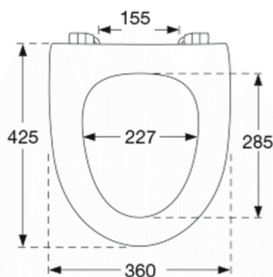

Farve

Hvid

Beskrivelse

PRESSALIT toiletsæde med låg, model "Sign", art. nr. 554 af gennemfarvet hærdeplast inkl. BR9 fast beslag med lift-off/BD1 fast beslag i rustfrit stål

- centerafstand: BR9: 155 mm/BD1 155 mm
- afmontering af sæde/låg letter rengøringen (lift-off beslag)
- belastning - ringsæde 180 kg
- 10 års garanti