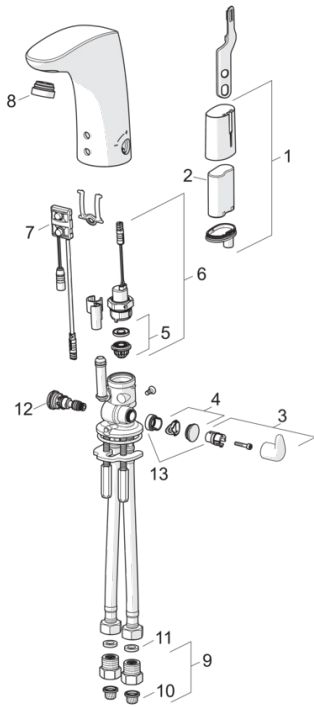

Reserve deler

SP6250F

	Kode	NRF (Norway)
01	199417V	4204433
02	198330	4204804
03	600581V	4202852
04	600749V	4202896
05	199205V	4204493
06	199206V	4204494
07	600766V	4202899
08	198692	4204854
09	198473/2	4204865
10	199257/2	4204497
11	600705/10	4204415
12	199201V	4204407
13	601061V	4202926