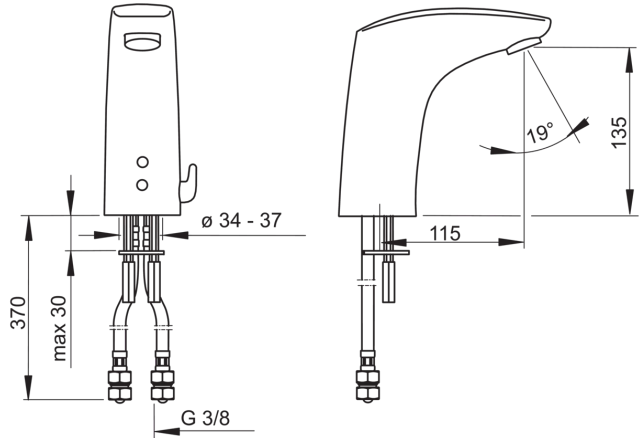

Reserve deler

SP6250F

	Kode	NRF (Norway)
01	199417V	4204433
02	198330	4204804
03	600581V	4202852
04	600749V	4202896
05	199205V	4204493
06	199206V	4204494
07	600766V	4202899
08	198692	4204854
09	198473/2	4204865
10	199257/2	4204497
11	600705/10	4204415
12	199201V	4204407
13	601061V	4202926