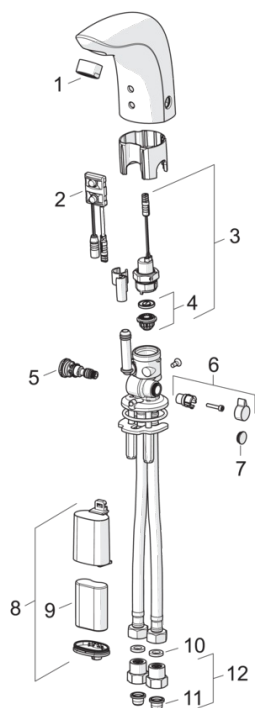

Typegodkjennelse

STF Sertifikat	STF VTT-RTH-00031-11
ETA-Danmark	VA 1.42/18729
Sintef	Sintef Nr. 1534

Godkjent til drikkevann

WRAS	1301013
------	----------------

Reserve deler

SP6150F

	Kode	NRF (Norway)
01	199266V	4204496
02	600659V	4202853
03	199206V	4204494
04	199205V	4204493
05	199201V	4204407
06	199212V	4204491
07	199208V	4204492
08	199417V	4204433
09	198330	4204804
10	600705/10	4204415
11	199257/2	4204497
12	198473/2	4204865