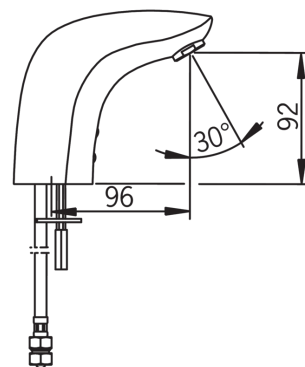

Typegodkjennelse

STF Sertifikat	STF VTT-RTH-00031-11
ETA-Danmark	VA 1.42/18729
Sintef	Sintef Nr. 1534

Godkjent til drikkevann

WRAS	1301013
------	----------------

Reserve deler

SP6150F

	Kode	NRF (Norway)
01	199266V	4204496
02	600659V	4202853
03	199206V	4204494
04	199205V	4204493
05	199201V	4204407
06	199212V	4204491
07	199208V	4204492
08	199417V	4204433
09	198330	4204804
10	600705/10	4204415
11	199257/2	4204497
12	198473/2	4204865