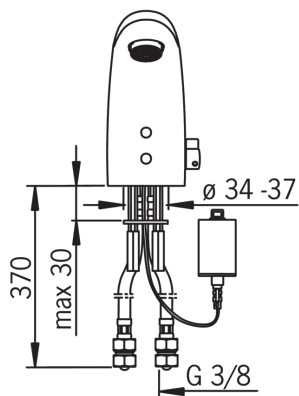

Typegodkjennelse

STF Sertifikat	STF VTT-RTH-00031-11
ETA-Danmark	VA 1.42/18729
Sintef	Sintef Nr. 1534

Godkjent til drikkevann

WRAS	1301013
------	----------------

Reserve deler

SP6150F

	Kode	NRF (Norway)
01	199266V	4204496
02	600659V	4202853
03	199206V	4204494
04	199205V	4204493
05	199201V	4204407
06	199212V	4204491
07	199208V	4204492
08	199417V	4204433
09	198330	4204804
10	600705/10	4204415
11	199257/2	4204497
12	198473/2	4204865