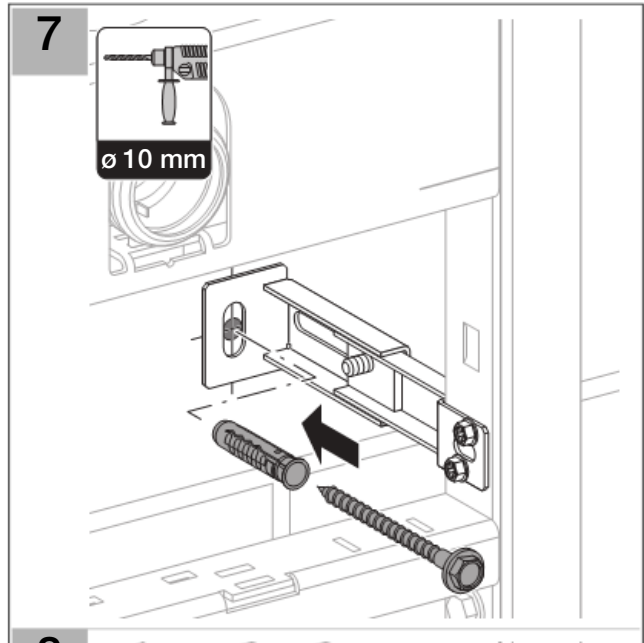

# Installation

Geberit International AG  
Schachenstrasse 77  
CH-8645 Jona

[dokumentation@geberit.com](mailto:dokumentation@geberit.com)

→ [www.geberit.com](http://www.geberit.com)