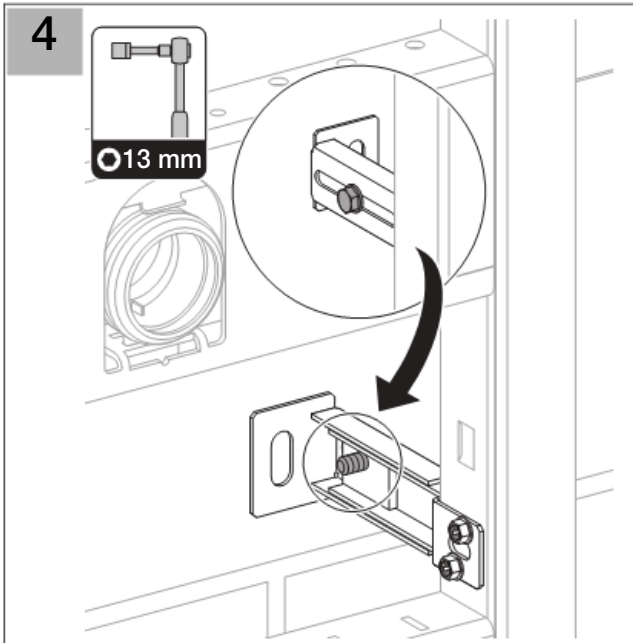

# Installation

Geberit International AG  
Schachenstrasse 77  
CH-8645 Jona

[dokumentation@geberit.com](mailto:dokumentation@geberit.com)

→ [www.geberit.com](http://www.geberit.com)