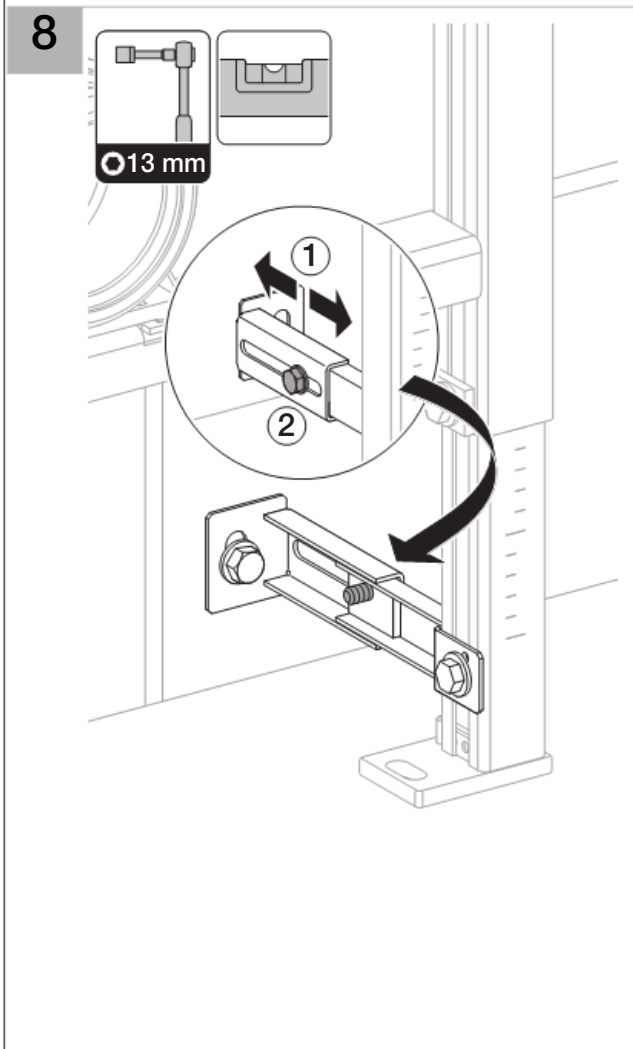

# Installation

Geberit International AG  
Schachenstrasse 77  
CH-8645 Jona

[dokumentation@geberit.com](mailto:dokumentation@geberit.com)

→ [www.geberit.com](http://www.geberit.com)