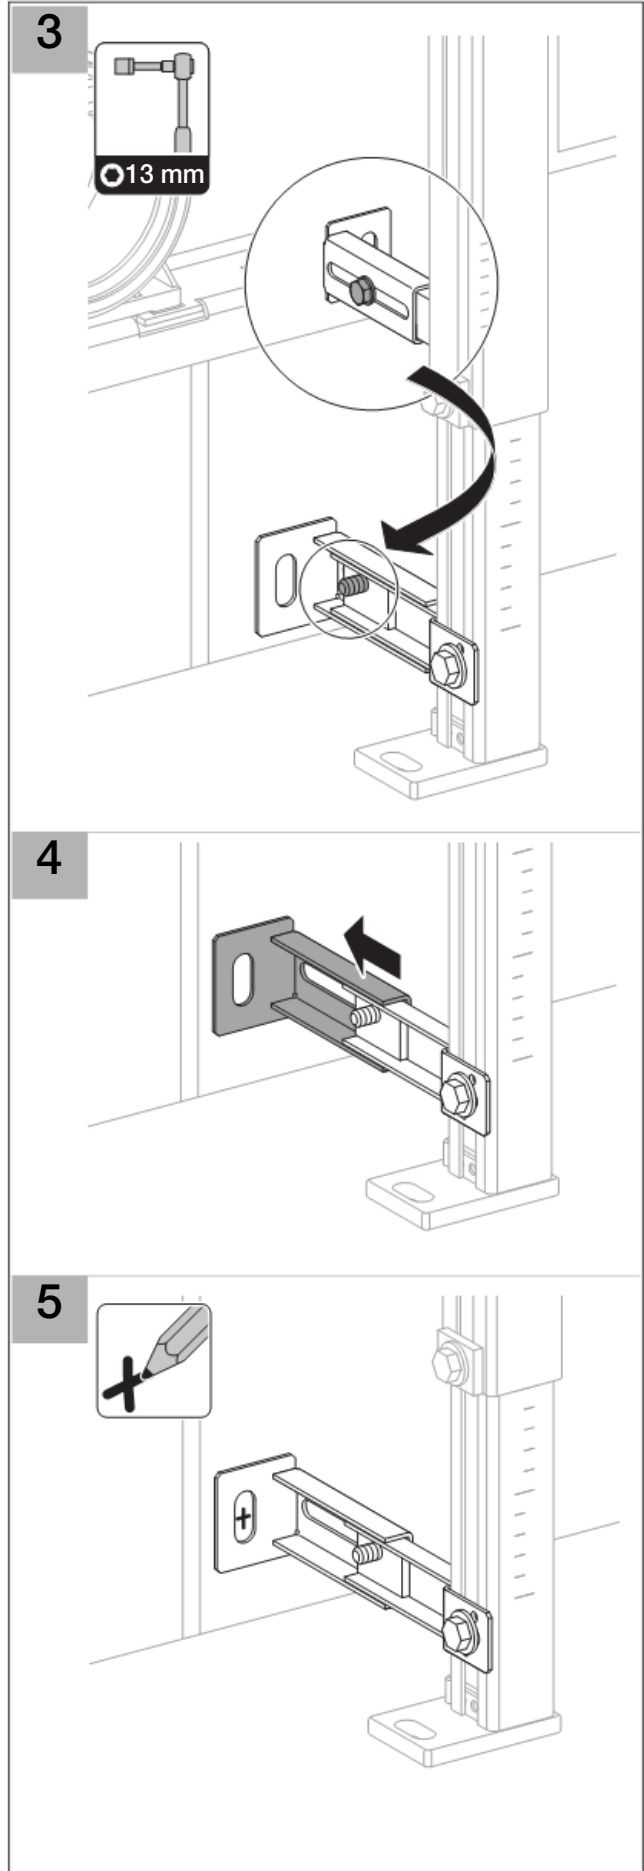

# Installation

Geberit International AG  
Schachenstrasse 77  
CH-8645 Jona

[dokumentation@geberit.com](mailto:dokumentation@geberit.com)

→ [www.geberit.com](http://www.geberit.com)