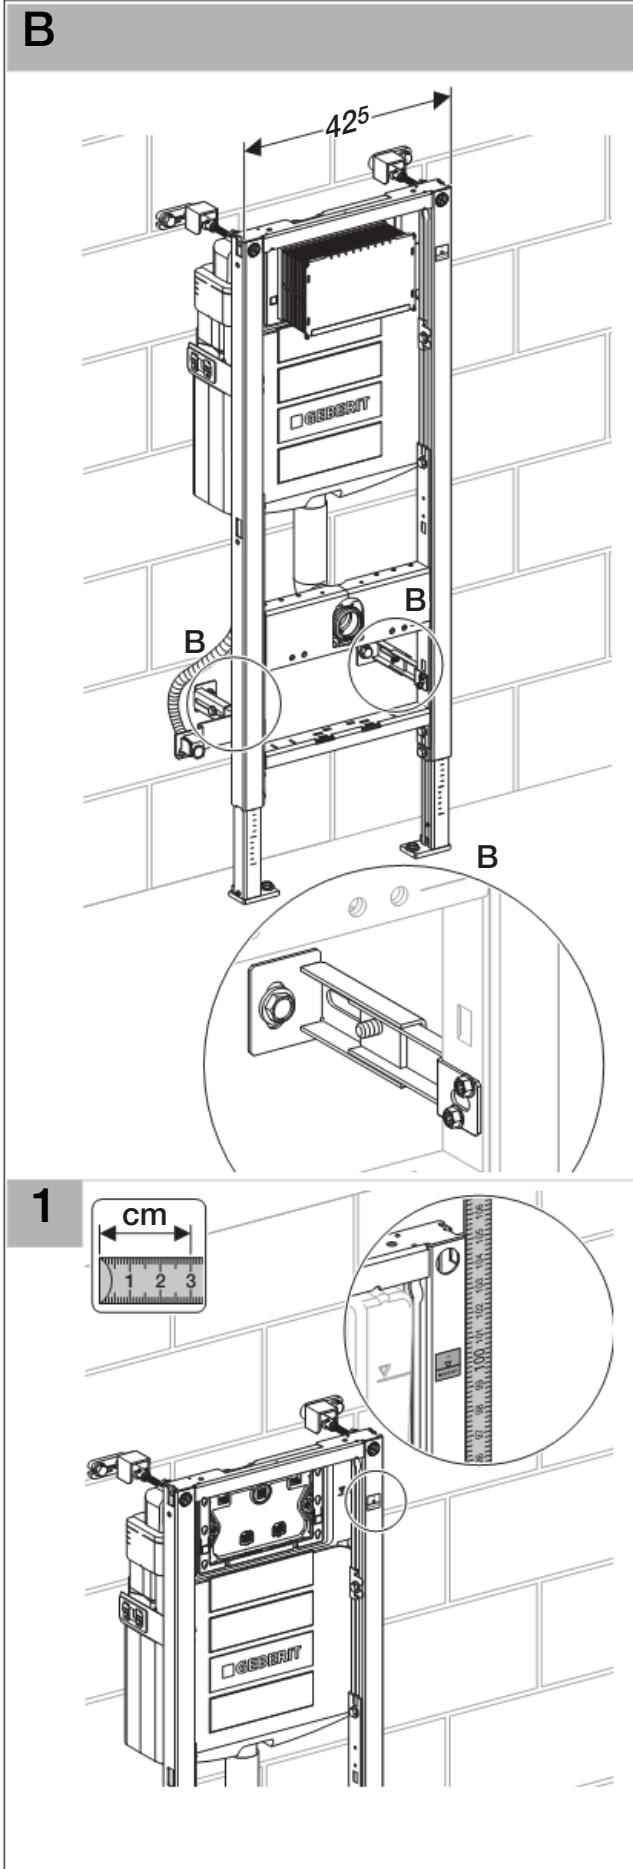

# Installation

Geberit International AG  
Schachenstrasse 77  
CH-8645 Jona

[dokumentation@geberit.com](mailto:dokumentation@geberit.com)

→ [www.geberit.com](http://www.geberit.com)