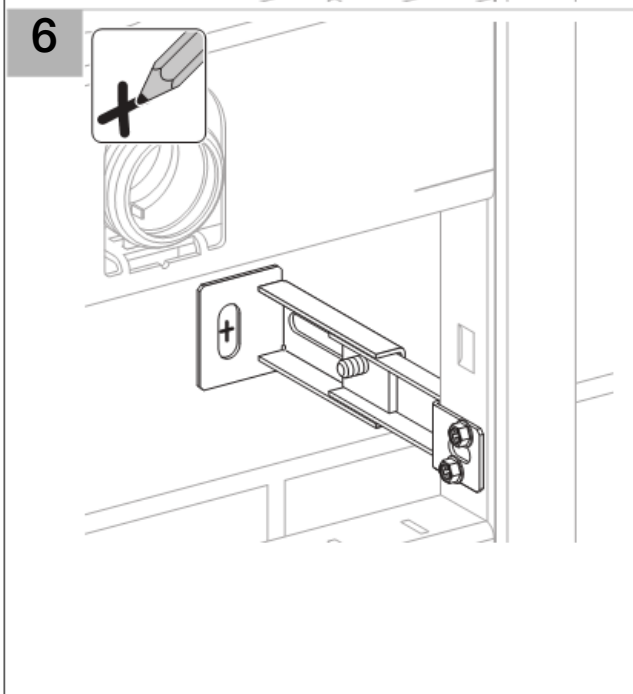

# Installation

Geberit International AG  
Schachenstrasse 77  
CH-8645 Jona

[dokumentation@geberit.com](mailto:dokumentation@geberit.com)

→ [www.geberit.com](http://www.geberit.com)