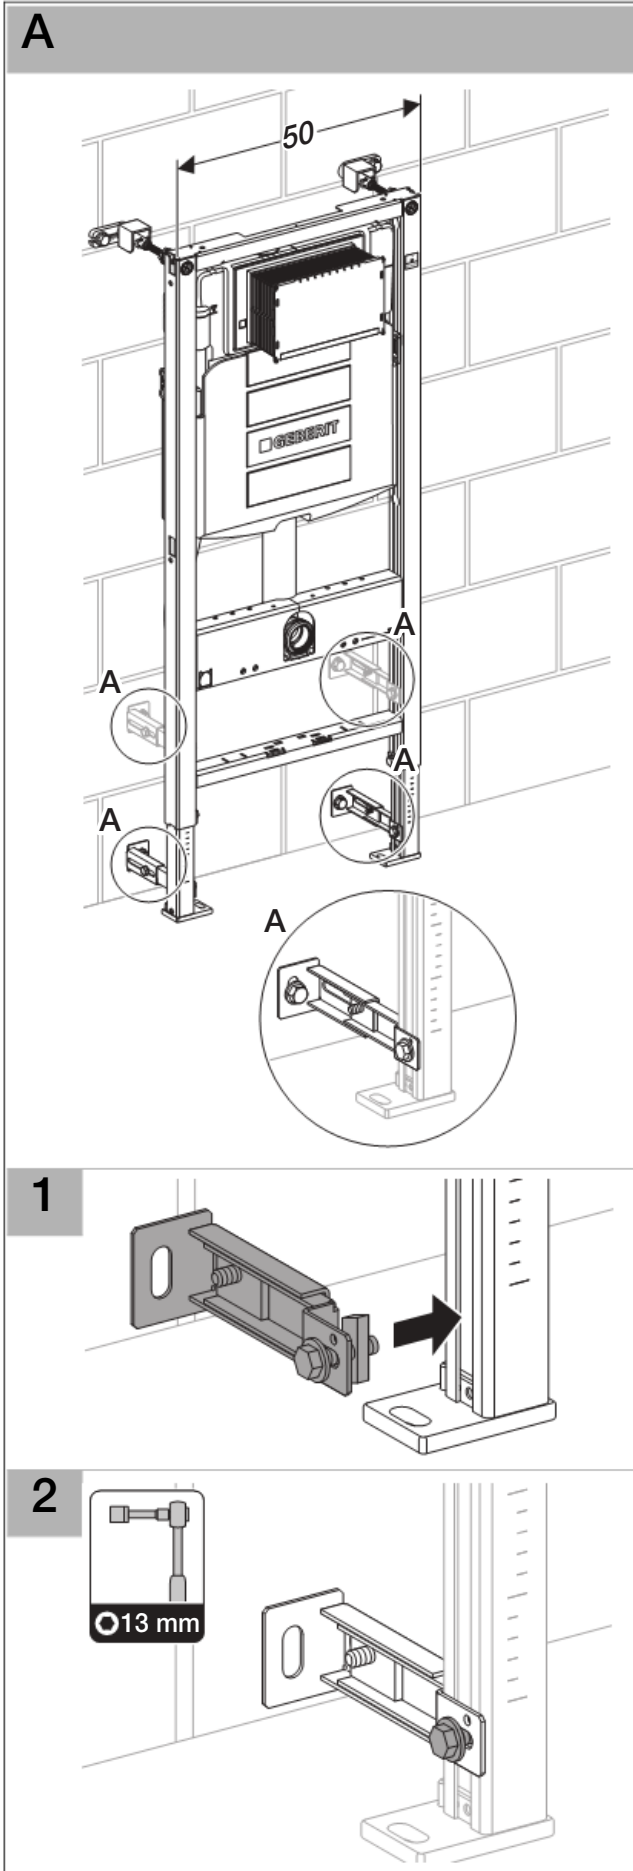

# Installation

Geberit International AG  
Schachenstrasse 77  
CH-8645 Jona

[dokumentation@geberit.com](mailto:dokumentation@geberit.com)

→ [www.geberit.com](http://www.geberit.com)