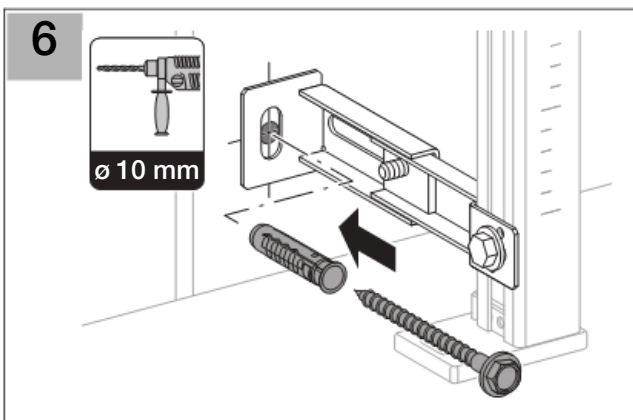

# Installation

Geberit International AG  
Schachenstrasse 77  
CH-8645 Jona

[dokumentation@geberit.com](mailto:dokumentation@geberit.com)

→ [www.geberit.com](http://www.geberit.com)