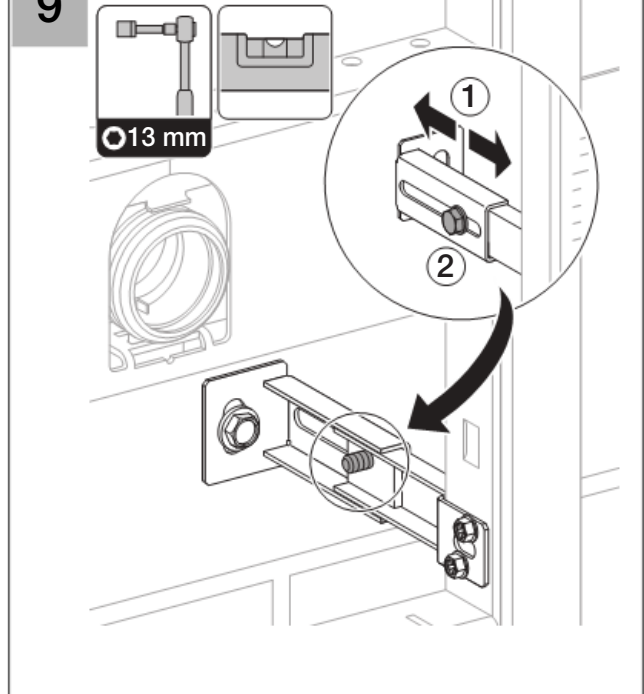

# Installation

Geberit International AG  
Schachenstrasse 77  
CH-8645 Jona

[dokumentation@geberit.com](mailto:dokumentation@geberit.com)

→ [www.geberit.com](http://www.geberit.com)