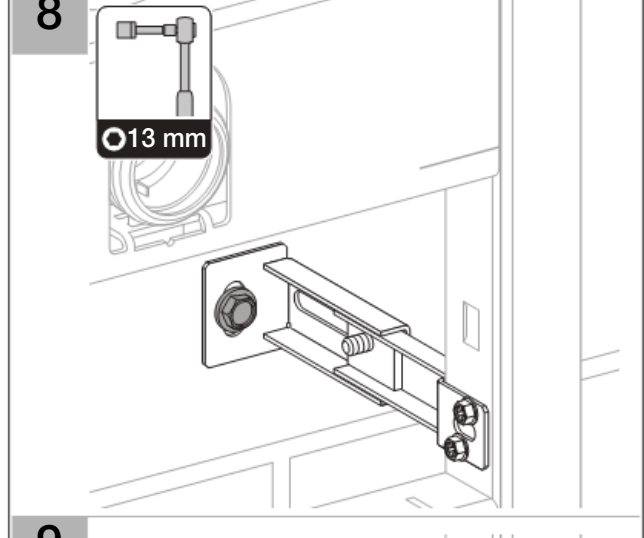

# Installation

Geberit International AG  
Schachenstrasse 77  
CH-8645 Jona

[dokumentation@geberit.com](mailto:dokumentation@geberit.com)

→ [www.geberit.com](http://www.geberit.com)