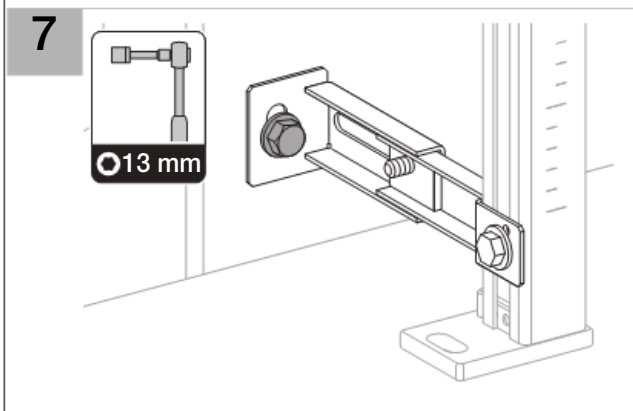

# Installation

Geberit International AG  
Schachenstrasse 77  
CH-8645 Jona

[dokumentation@geberit.com](mailto:dokumentation@geberit.com)

→ [www.geberit.com](http://www.geberit.com)