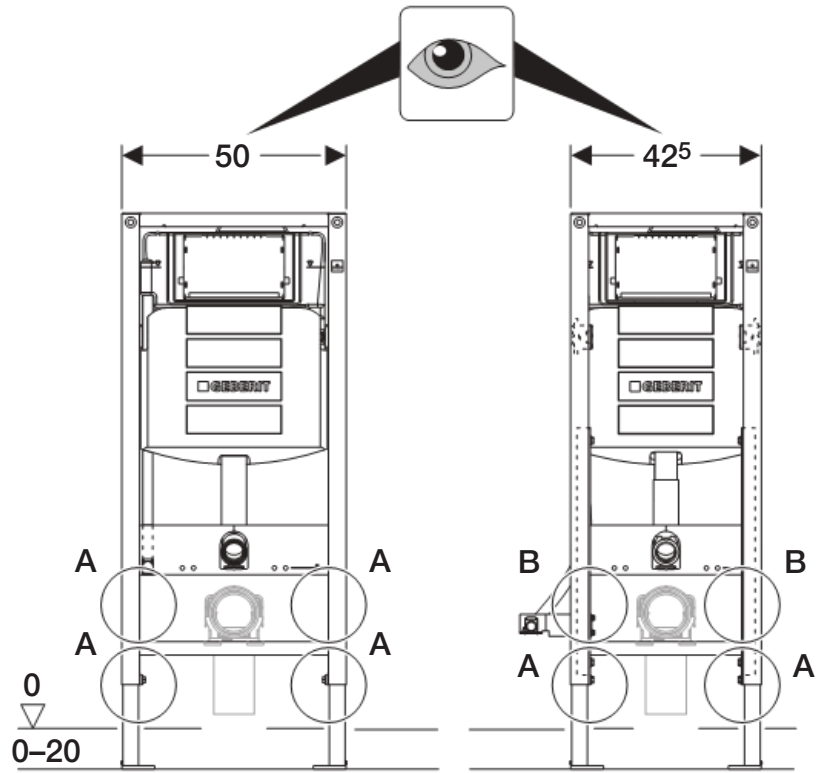

# Installation

Geberit International AG  
Schachenstrasse 77  
CH-8645 Jona

[dokumentation@geberit.com](mailto:dokumentation@geberit.com)

→ [www.geberit.com](http://www.geberit.com)