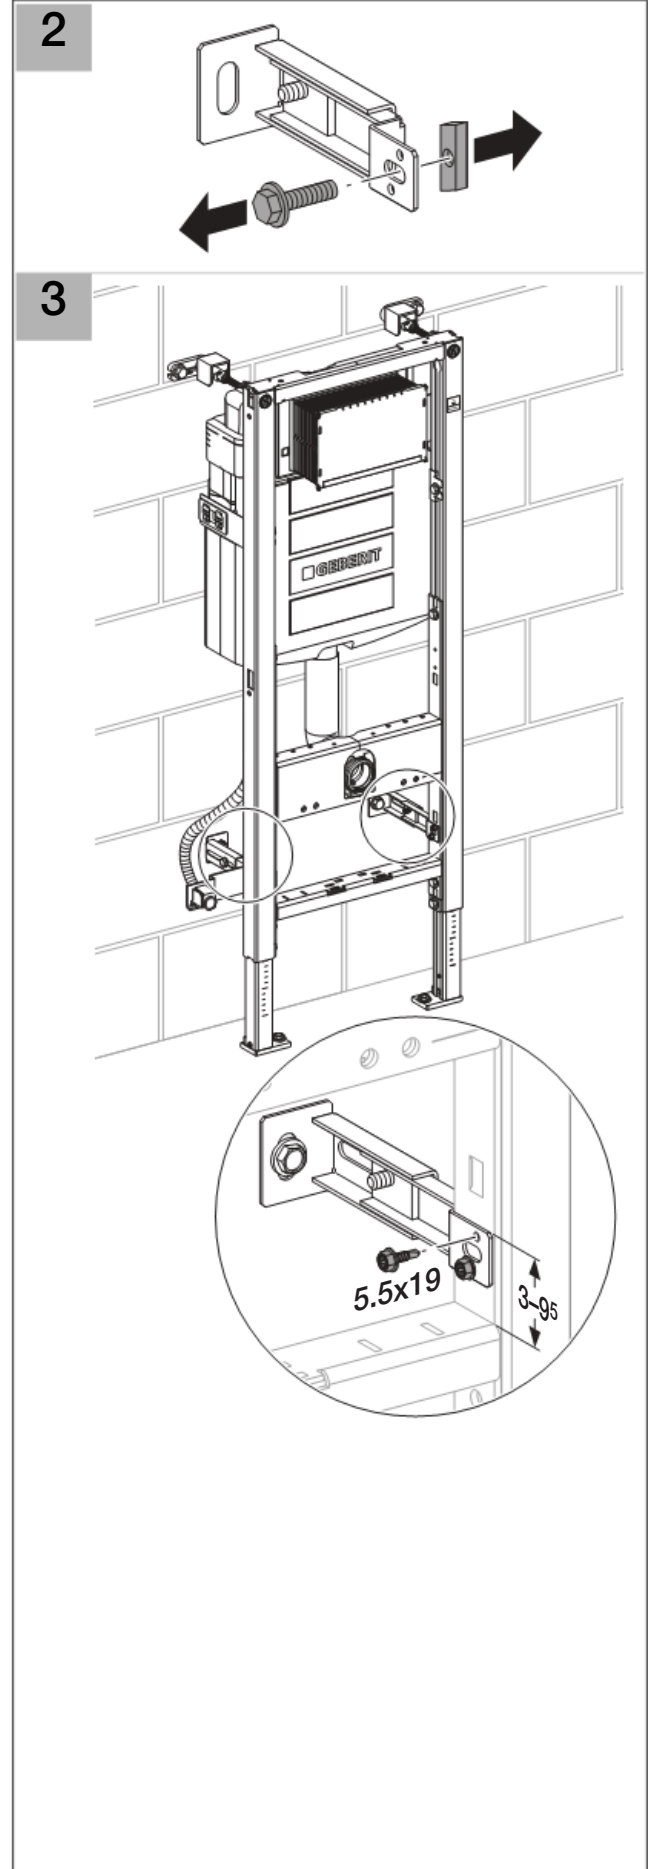

# Installation

Geberit International AG  
Schachenstrasse 77  
CH-8645 Jona

[dokumentation@geberit.com](mailto:dokumentation@geberit.com)

→ [www.geberit.com](http://www.geberit.com)