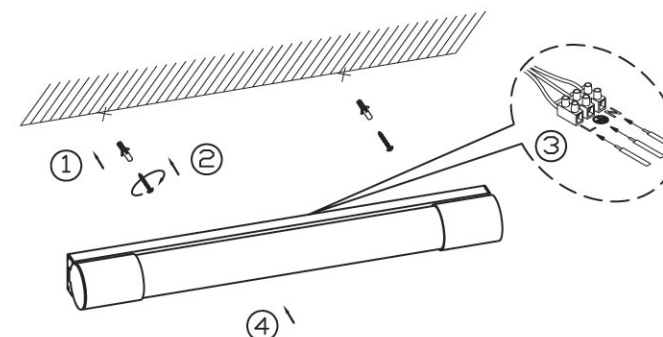

Montering:

Korrekt håndtering av dette produktet

Dette merket indikerer at produktet ikke skal bli kastet med annet husholdningsavfall i hele EU. For å hindre mulig skade på miljøet eller menneskelig helse fra ukontrollert avfallstømming, resirkuler det ansvarlig for å fremme bærekraftig gjenbruk av materielle ressurser. For retur av brukt enhet, vennligst bruk retur- og innsamlingssystemer eller kontakt forhandleren hvor produktet ble kjøpt. De kan ta dette produktet i retur for miljømessig trygg resirkulering.

Klasse 1 jording
Monteringsveiledning:
Strømtilførselsledning 3*1.5mm²

Sikkerhetsinstruksjoner:
Elektrisk arbeid skal kun utføres når
nettspenningener slått av og kun
av en autorisert elektriker.

Klasse 1 jording
Muligheten for parallelltilkobling

RoHS IP44